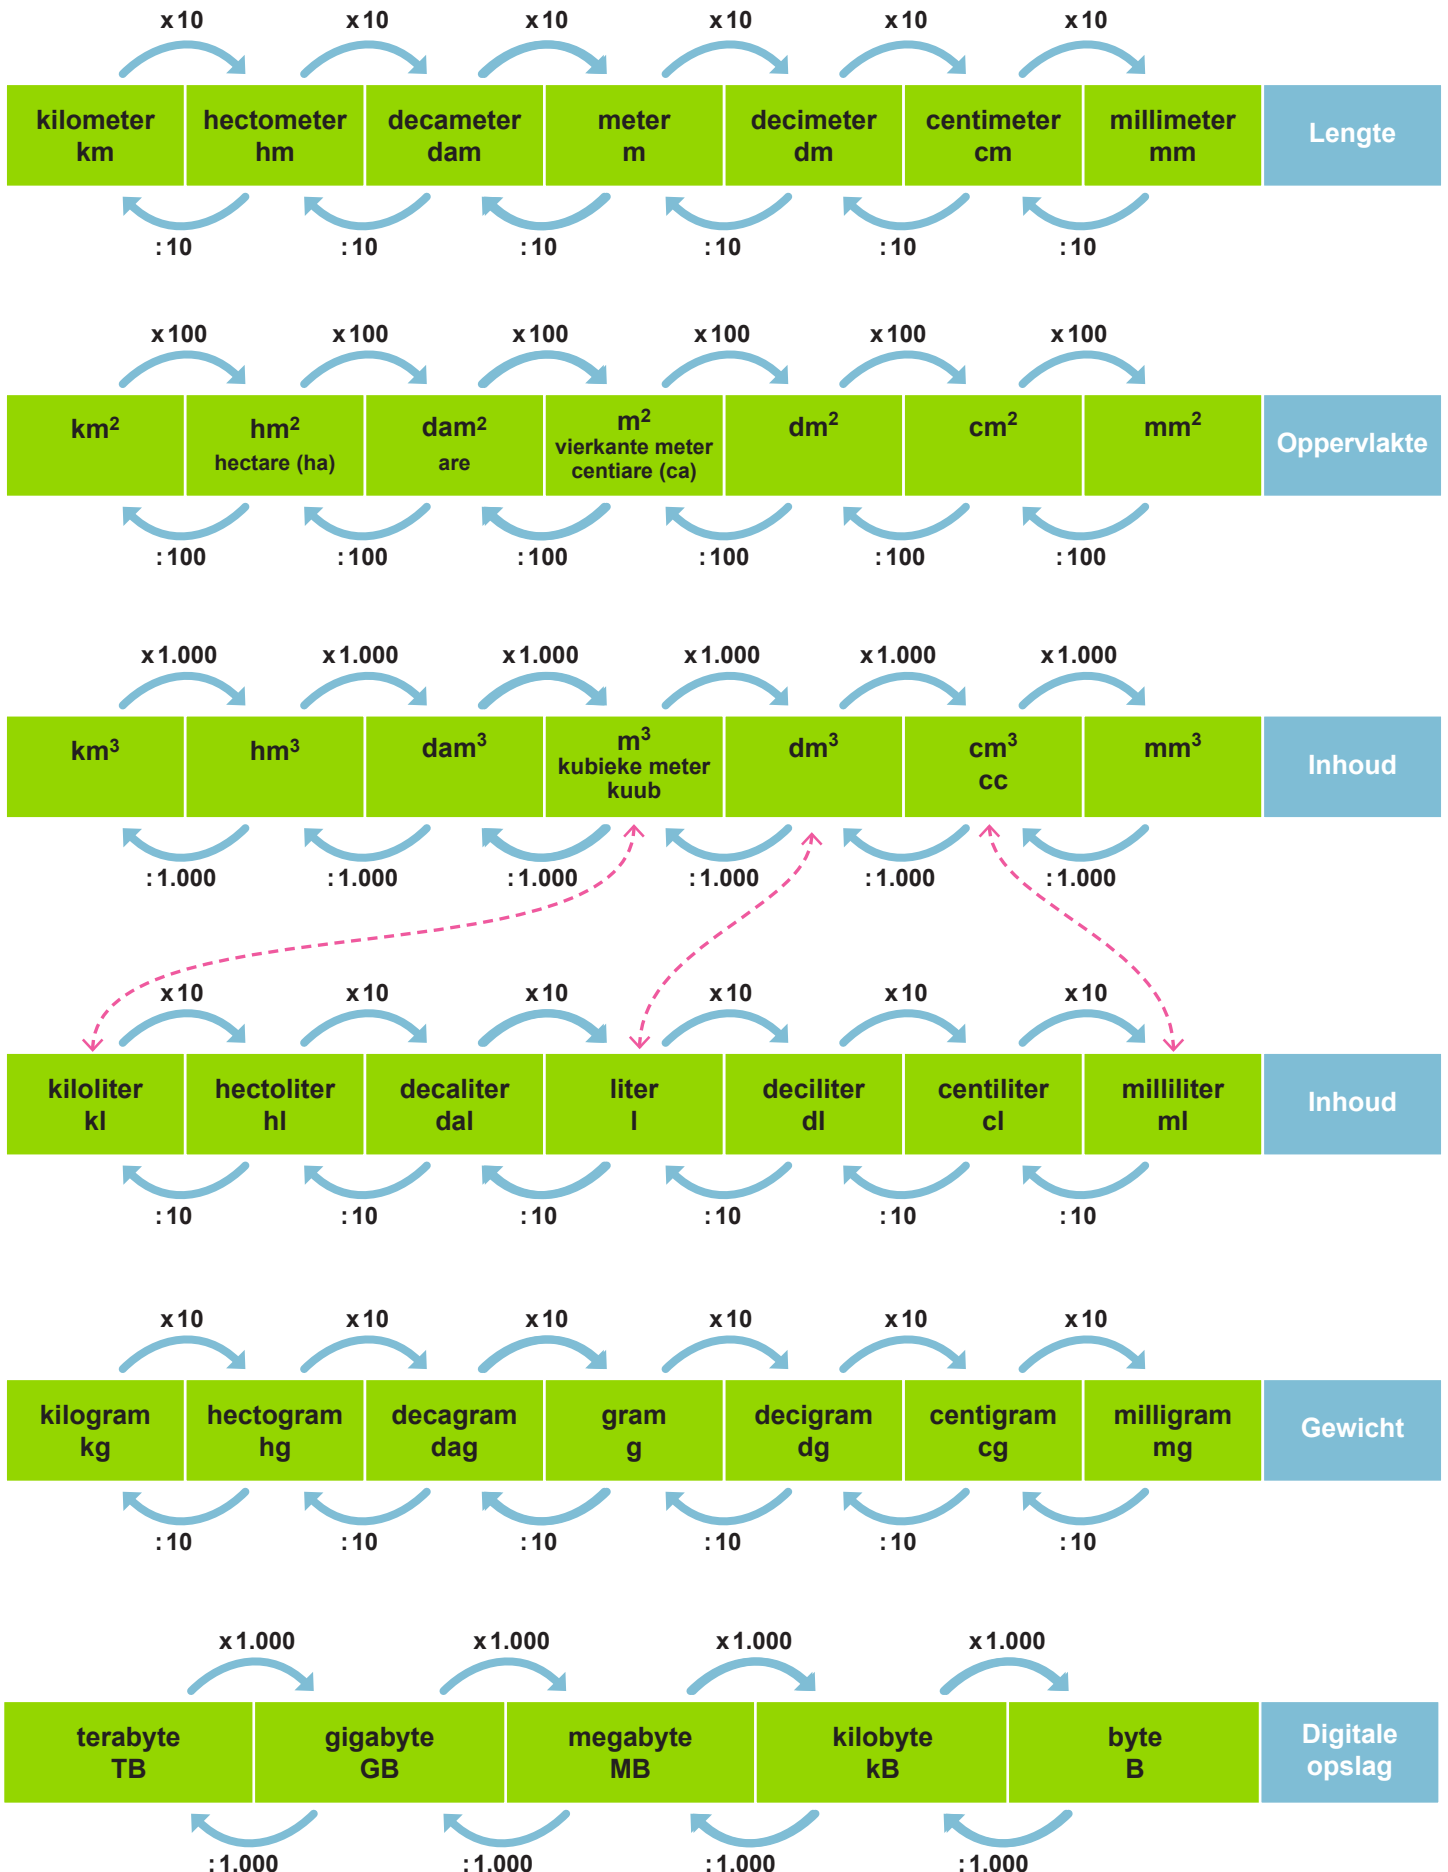

Metriek stelsel

Verband tussen breuk, verhouding, decimaal getal en percentage

Breuk	Verhouding	Decimaal getal	Percentage
$\frac{1}{1}$	1 van de 1	1,00	100%
$\frac{1}{2}$	1 van de 2	0,50	50%
$\frac{1}{3}$	1 van de 3	0,3333	33,33%
$\frac{1}{4}$	1 van de 4	0,25	25%
$\frac{1}{5}$	1 van de 5	0,20	20%
$\frac{1}{8}$	1 van de 8	0,125	12,5%
$\frac{1}{10}$	1 van de 10	0,10	10%
$\frac{1}{20}$	1 van de 20	0,05	5%
$\frac{1}{100}$	1 van de 100	0,01	1%

Verhoudingstabel

Begrippen

Ton (in geld)	= € 100.000,-
Ton (in gewicht)	= 1.000 kg
Kilo	= 1.000
Mega	= 1.000.000
Giga	= 1.000.000.000

Tijd

Jaar	= 365 dagen = 52 weken = 12 maanden = 4 kwartalen
1 kwartaal	= 13 weken
1 dag/etmaal	= 24 uur
1 uur	= 60 minuten = 3.600 seconden
1 minuut	= 60 seconden