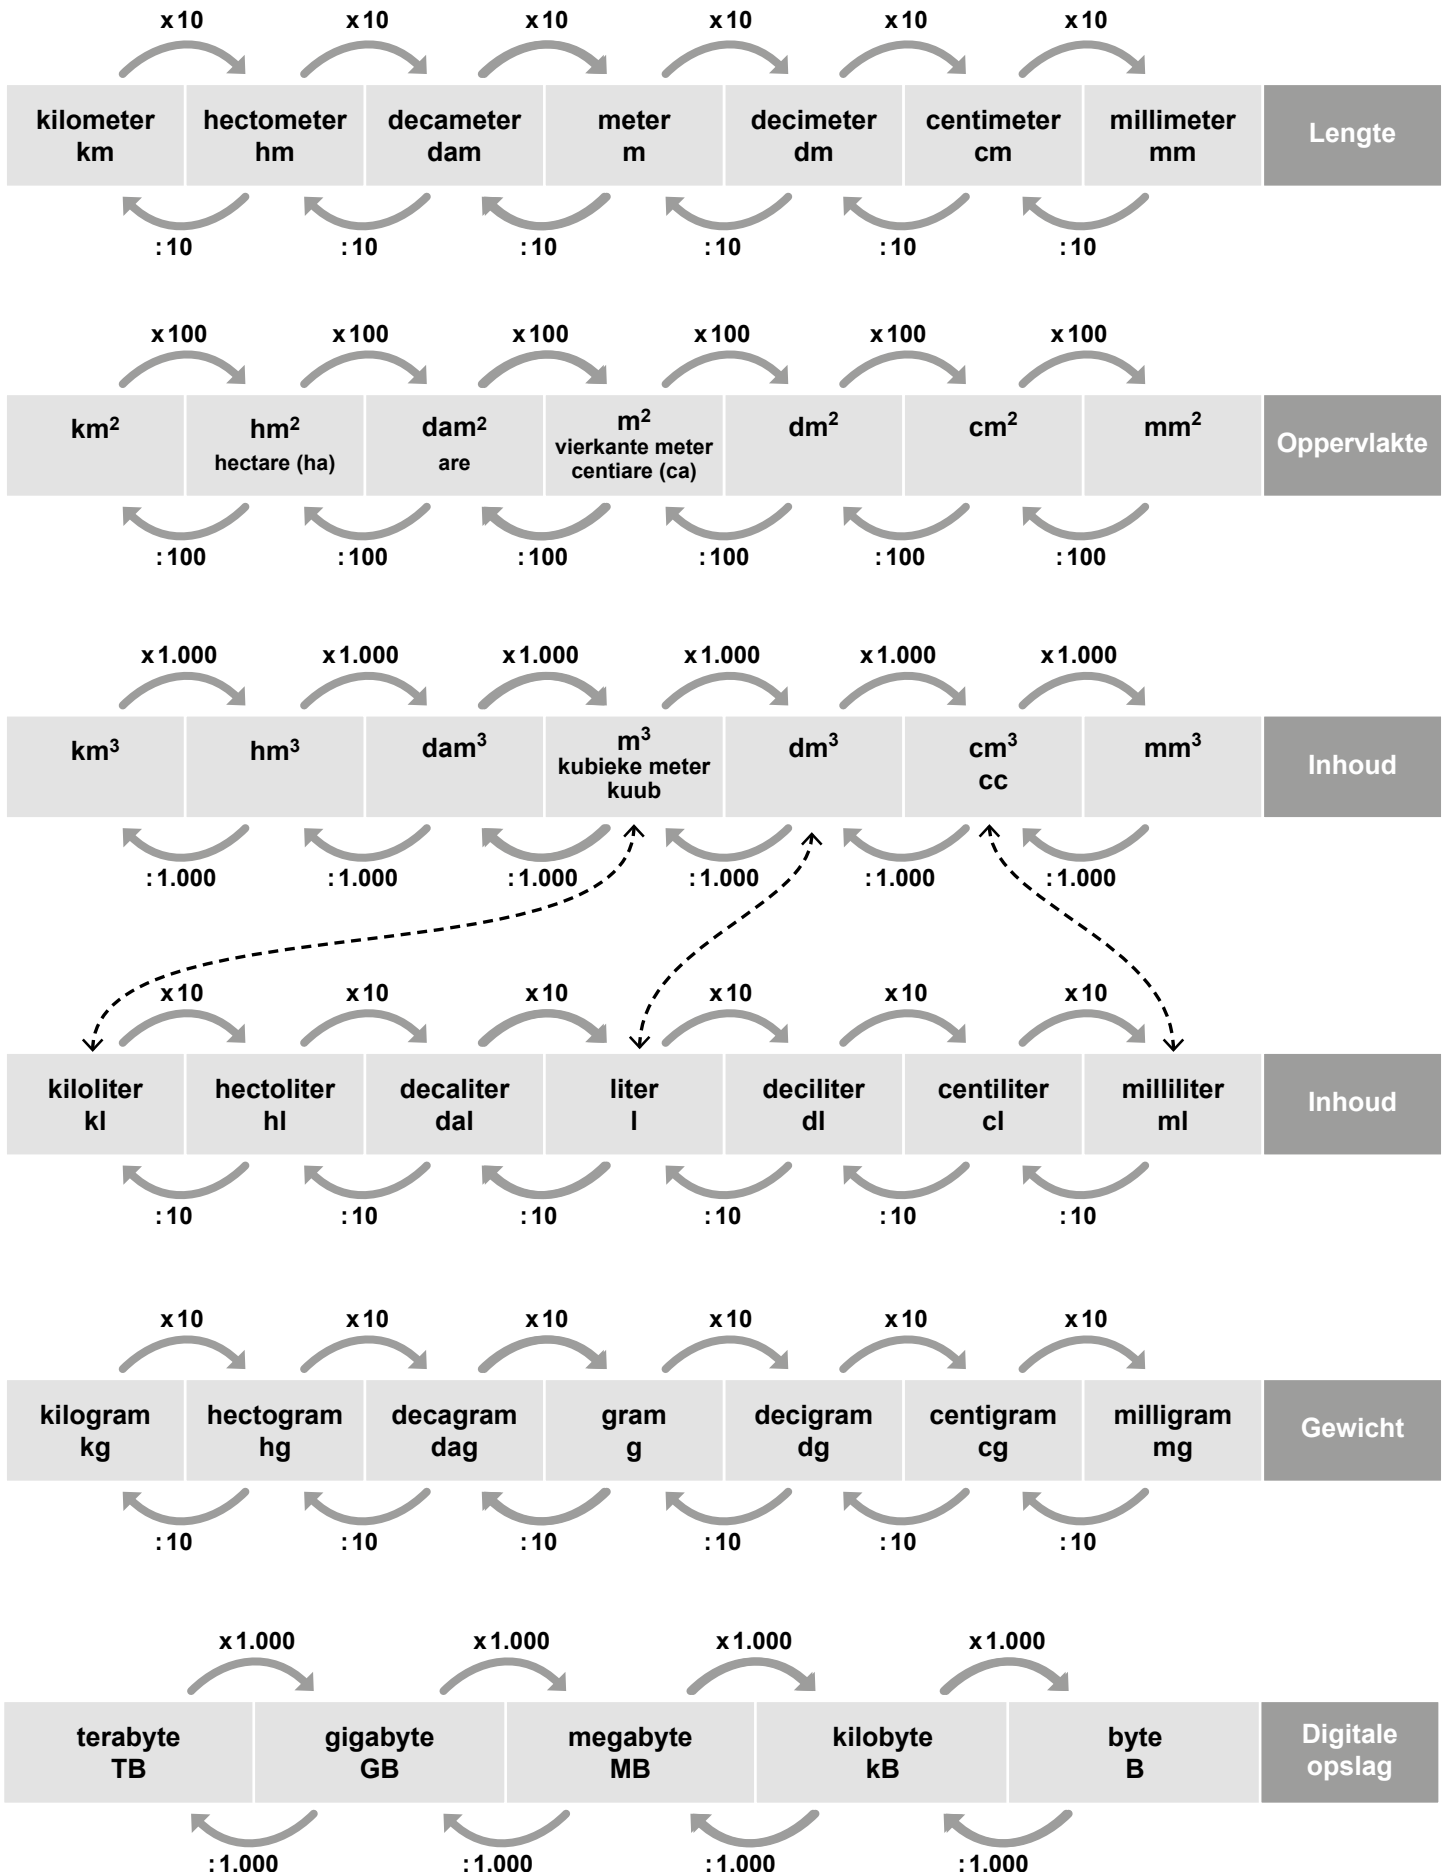

Metriek stelsel

Verband tussen breuk, verhouding, decimaal getal en percentage

Breuk	Verhouding	Decimaal getal	Percentage
$\frac{1}{1}$	1 van de 1	1,00	100%
$\frac{1}{2}$	1 van de 2	0,50	50%
$\frac{1}{3}$	1 van de 3	0,3333	33,33%
$\frac{1}{4}$	1 van de 4	0,25	25%
$\frac{1}{5}$	1 van de 5	0,20	20%
$\frac{1}{8}$	1 van de 8	0,125	12,5%
$\frac{1}{10}$	1 van de 10	0,10	10%
$\frac{1}{20}$	1 van de 20	0,05	5%
$\frac{1}{100}$	1 van de 100	0,01	1%

Verhoudingstabel

Begrippen

Ton (in geld)	= € 100.000,-
Ton (in gewicht)	= 1.000 kg
Kilo	= 1.000
Mega	= 1.000.000
Giga	= 1.000.000.000

Tijd

Jaar	= 365 dagen = 52 weken = 12 maanden = 4 kwartalen
1 kwartaal	= 13 weken
1 dag/etmaal	= 24 uur
1 uur	= 60 minuten = 3.600 seconden
1 minuut	= 60 seconden